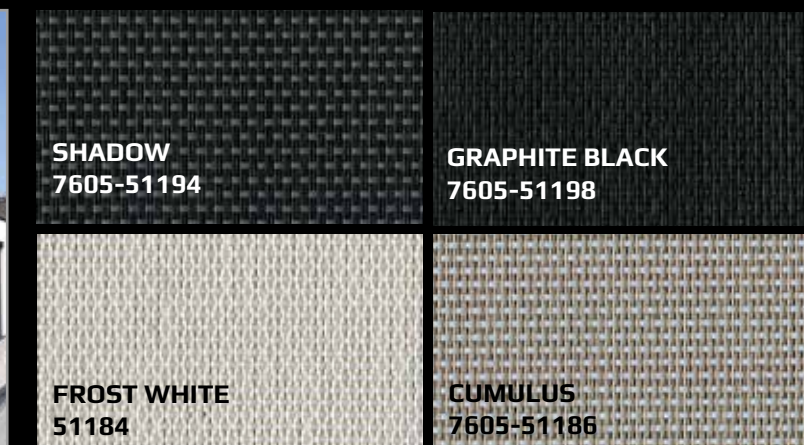

\ Large choix de couleurs

SÉLECTION DE COULEURS

- RAL 9016 \ BLANC
- RAL 9007 \ GRIS MÉTALLIQUE
- DB703 \ GRIS ARDOISE
- RAL 7016 \ ANTHRACITE
- RAL 9005 \ NOIR
- RAL 9001 \ CRÈME BLANC

\ Protection solaire sous toit

\ Transmission de lumière idéale

Les screens maintiennent l'espace frais, laissent passer la quantité de lumière souhaitée et bloquent simultanément les rayons UV nocifs.

\ Large choix de couleurs

SÉLECTION DE COULEURS

- RAL 9016 \ BLANC
- RAL 9007 \ GRIS MÉTALLIQUE
- DB703 \ GRIS ARDOISE
- RAL 7016 \ ANTHRACITE
- RAL 9005 \ NOIR
- RAL 9001 \ CRÈME BLANC

\ Pour les vérandas et les fenêtres

\ Couleurs de toile les plus populaires