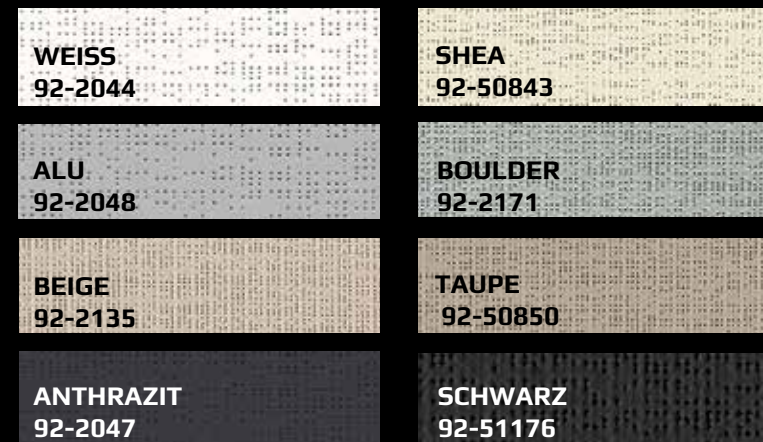

\ Große Farbauswahl

FARBAUSWAHL

- RAL 9016 \ WEISS
- RAL 9007 \ GRAU METALLIC
- DB703 \ EISENGLIMMER
- RAL 7016 \ ANTHRAZIT
- RAL 9005 \ SCHWARZ
- RAL 9001 \ CREMEWEISS

\ Unterdach-Sonnenschutz

\ Meistgewählte Tuchfarben